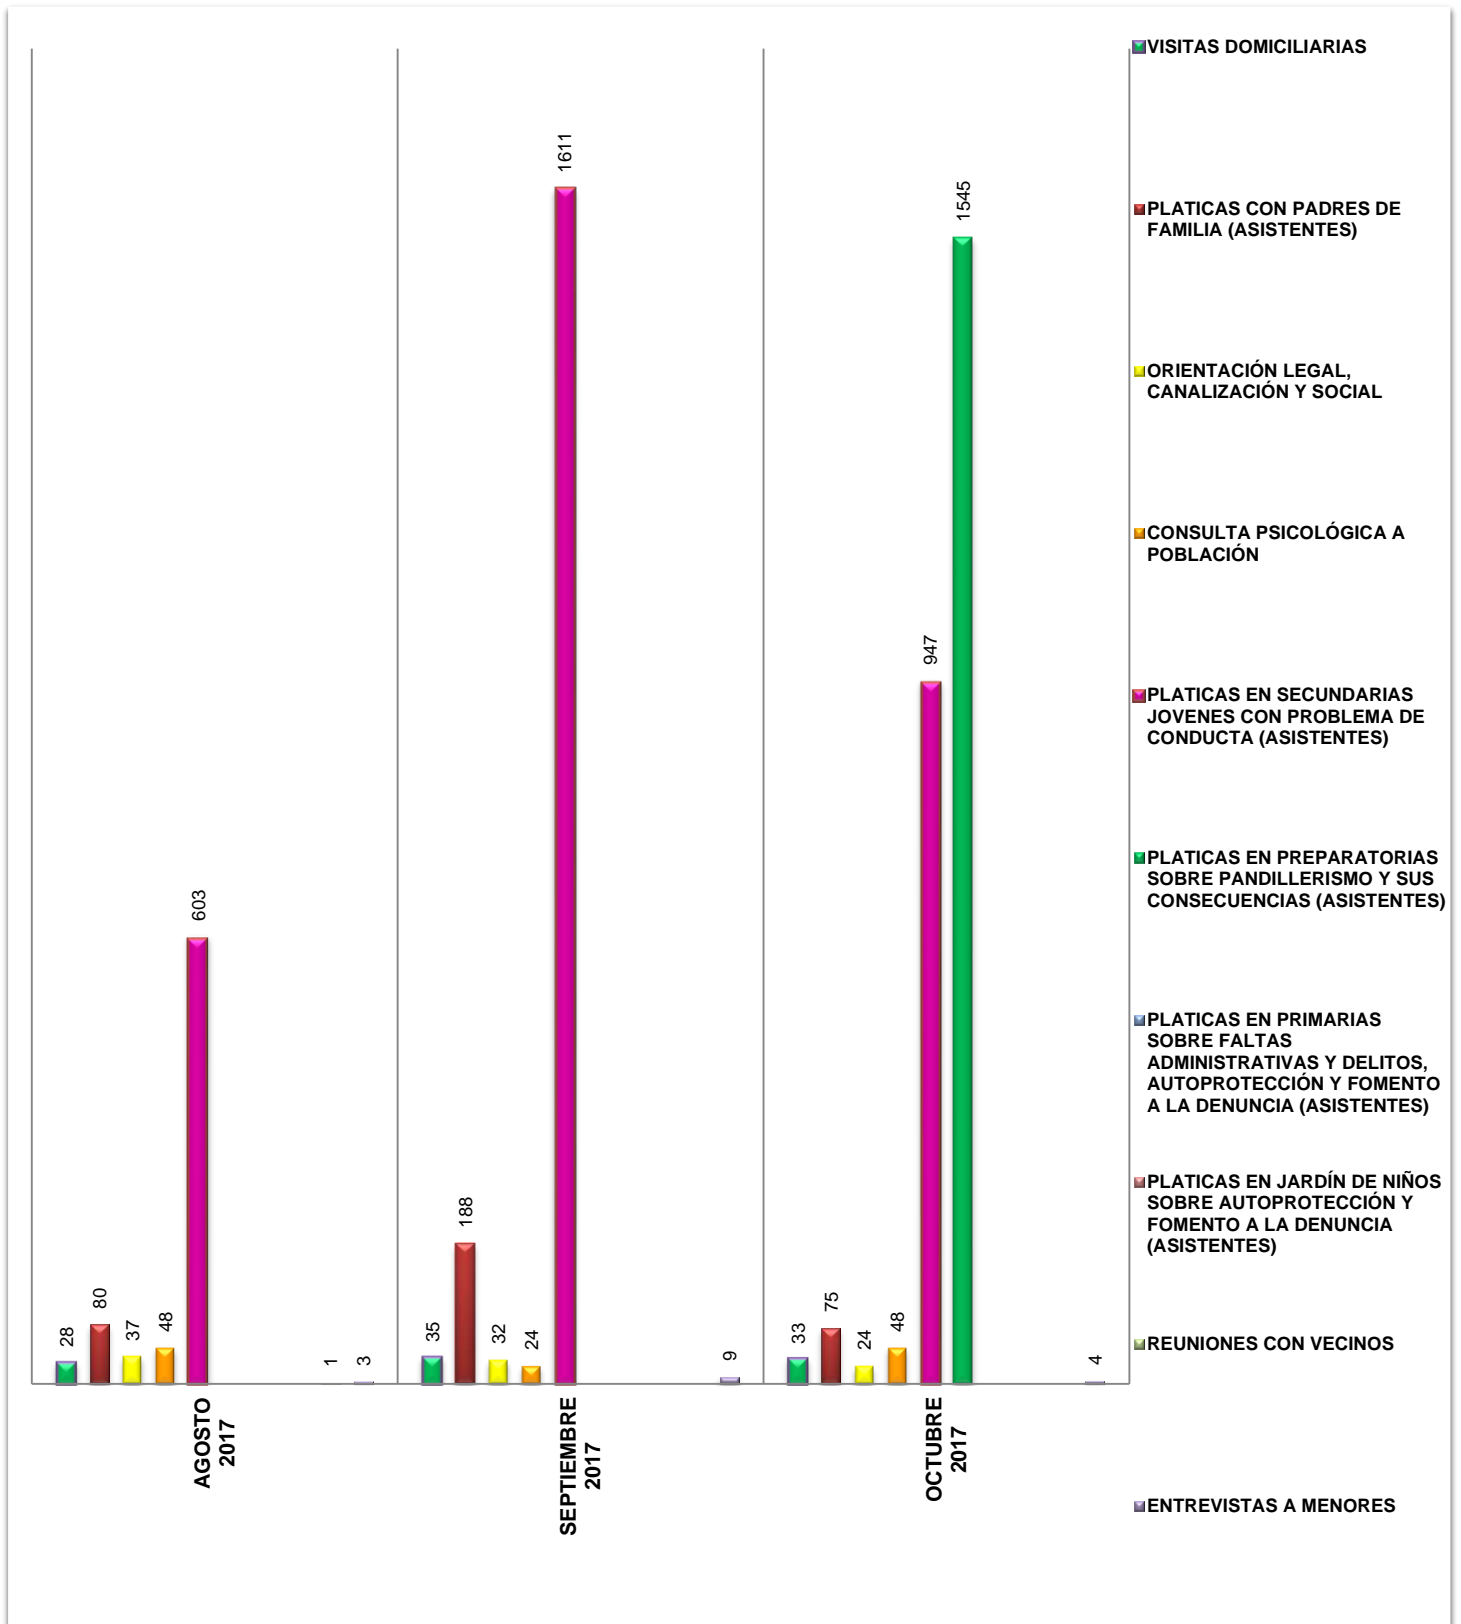

**DIRECCIÓN DE PREVENCIÓN DEL DELITO
DE LA INSTITUCIÓN DE POLICÍA PREVENTIVA MUNICIPAL
ESTADÍSTICAS DE ACTIVIDADES**

Área responsable de generar la información: Institución de Policía Preventiva Municipal.